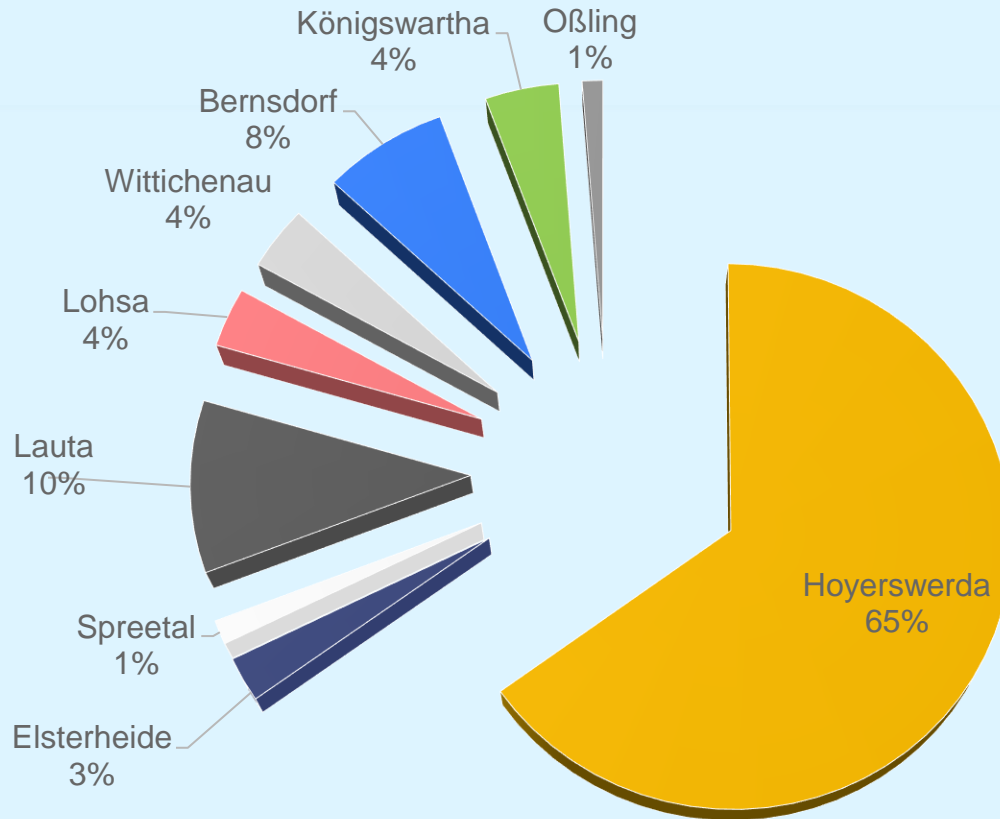

## Polizeiliche Kriminalstatistik 2022

(prozentuale Verteilung nach Straftatenobergruppen)

POLIZEIDIREKTION  
GÖRLITZ

POLIZEI  
Sachsen

# Polizeirevier Hoyerswerda

## Polizeiliche Kriminalstatistik 2022

POLIZEIDIREKTION  
GÖRLITZ

POLIZEI  
Sachsen

Prozentualer Anteil der Straftaten nach Gemeindeverband