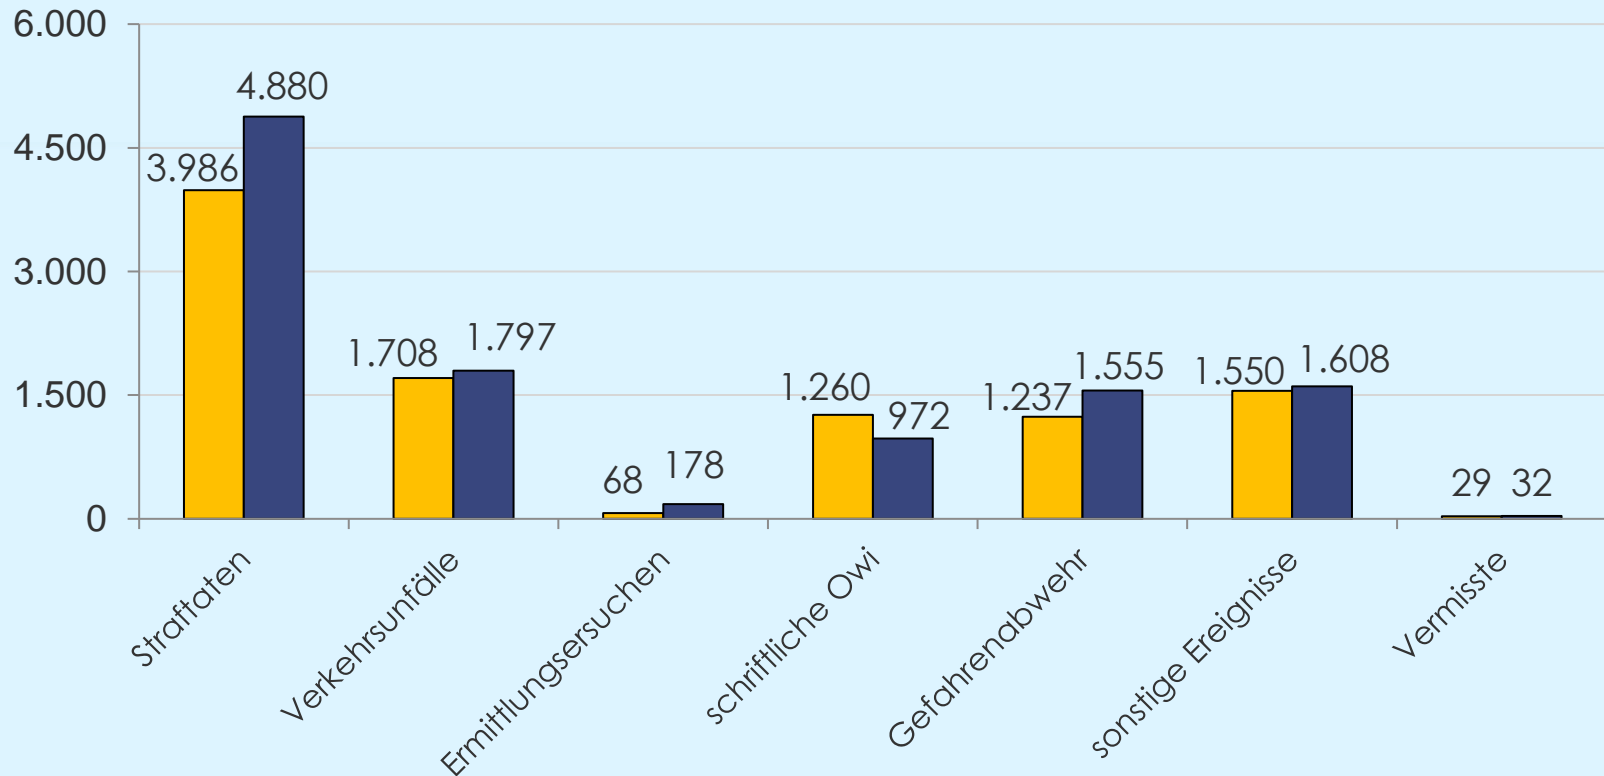

## Polizeiliche Kriminalstatistik 2022 (PASS)

Eigentumskriminalität ausgewählter Städte

POLIZEIDIREKTION  
GÖRLITZ

POLIZEI  
Sachsen

Stadt	Häufigkeitszahl (HKZ)
Zittau	2.729
Görlitz	3.546
Ebersbach-Neugersdorf	1.909
Weißwasser	2.558
Bautzen	2.660
Kamenz	1.483
<b>Hoyerswerda</b>	<b>2.872</b>
Radeberg	1.199

# Polizeirevier Hoyerswerda

POLIZEIDIREKTION  
GÖRLITZ

POLIZEI  
Sachsen

## Erfasste und bearbeitete polizeirelevante Ereignisse

(Fallzahlen für 2021 / 2022)

**Sonstige Tätigkeiten:** Verkehrsüberwachung und -kontrollen, Einsätze bei Veranstaltungen usw.

**Polizeidirektion Görlitz**  
Polizeirevier Hoyerswerda