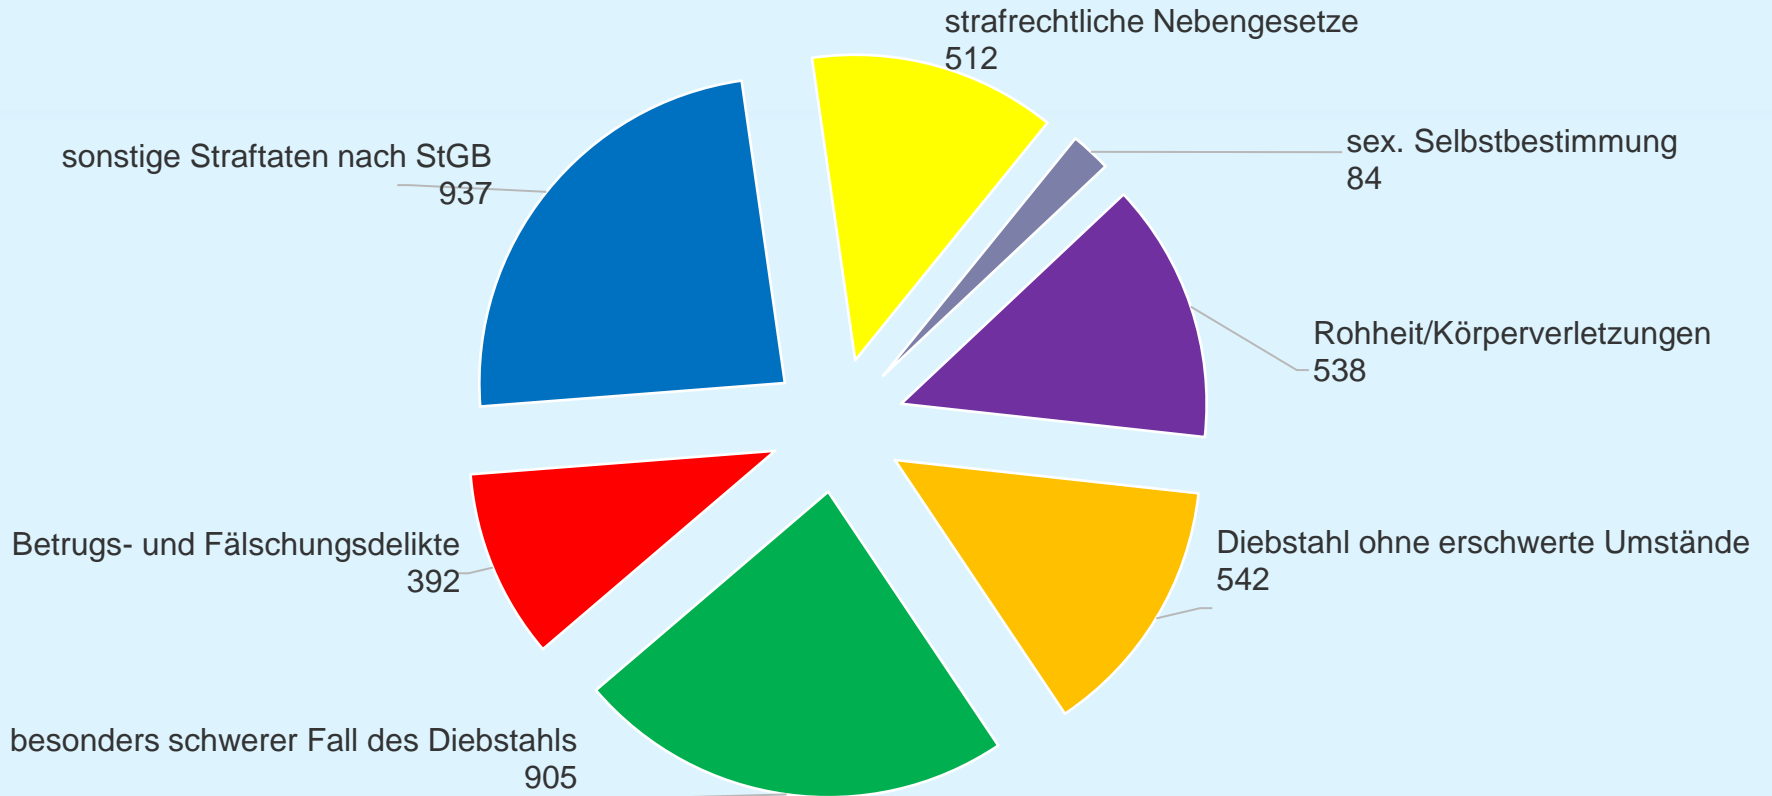

## Straftaten - Kriminalitätsentwicklung

(10-Jahresvergleich)

# Polizeirevier Hoyerswerda

## Polizeiliche Kriminalstatistik 2022

(prozentuale Verteilung nach Straftatenobergruppen)

POLIZEIDIREKTION  
GÖRLITZ

POLIZEI  
Sachsen