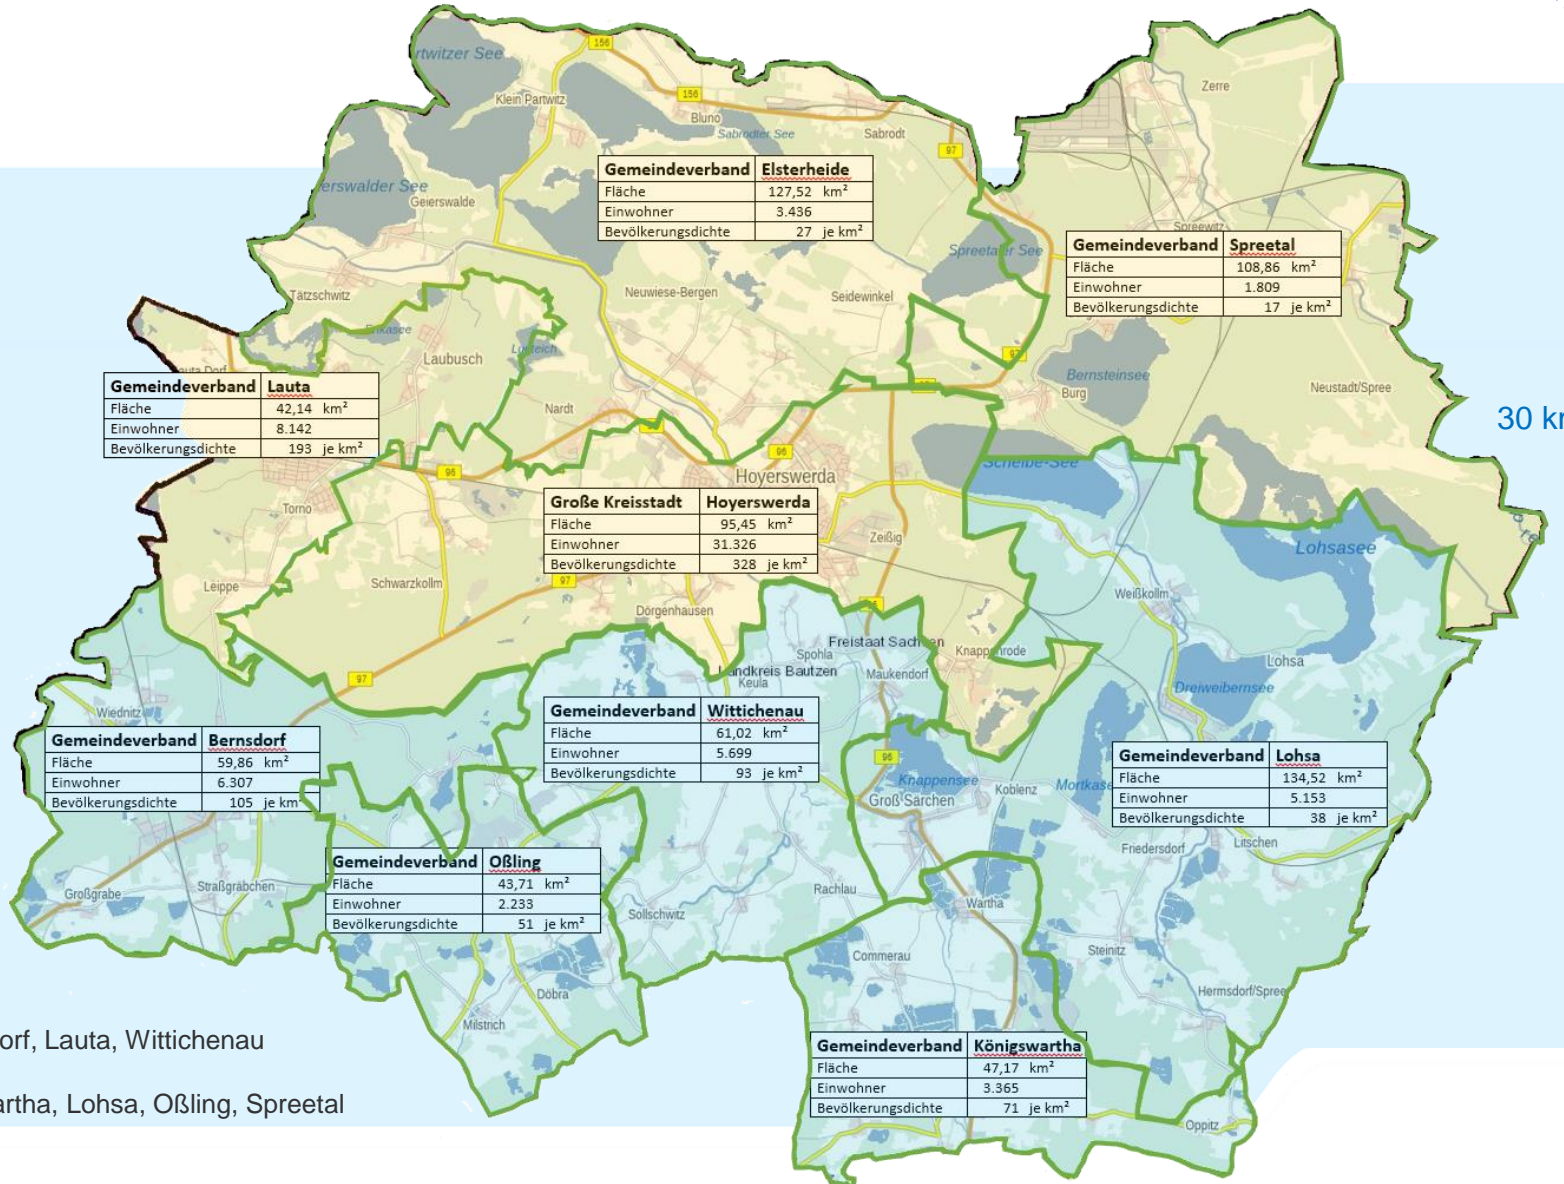

### Die Polizei in Hoyerswerda, Struktur und Zahlen zur Kriminalitätsentwicklung

# Polizeidirektion Görlitz

Polizeirevier Hoyerswerda

POLIZEIDIREKTION  
GÖRLITZ

POLIZEI  
Sachsen

Ausdehnung: 35 km

Norden

Süden

Betreuungsbereich

**Städte:**

Hoyerswerda, Bernsdorf, Lauta, Wittichenau

**Gemeinden:**

Elsterheide, Königswartha, Lohsa, Oßling, Spreetal

## Struktur des Polizeireviers Hoyerswerda

Flächen und Bevölkerung(Stand: 31.12.2022)

Gemeindeverband	Einwohner	Fläche in km <sup>2</sup>
Hoyerswerda	31.326	95,45
Bernsdorf	6.307	59,86
Lauta	8.142	42,14
Wittichenau	5.699	61,02
Oßling	2.233	43,71
Elsterheide	3.436	127,52
Spreeatal	1.809	108,86
Lohsa	5.153	134,52
Königswartha	3.365	47,17
<b>Gesamt</b>	<b>67.470</b>	<b>720,25</b>